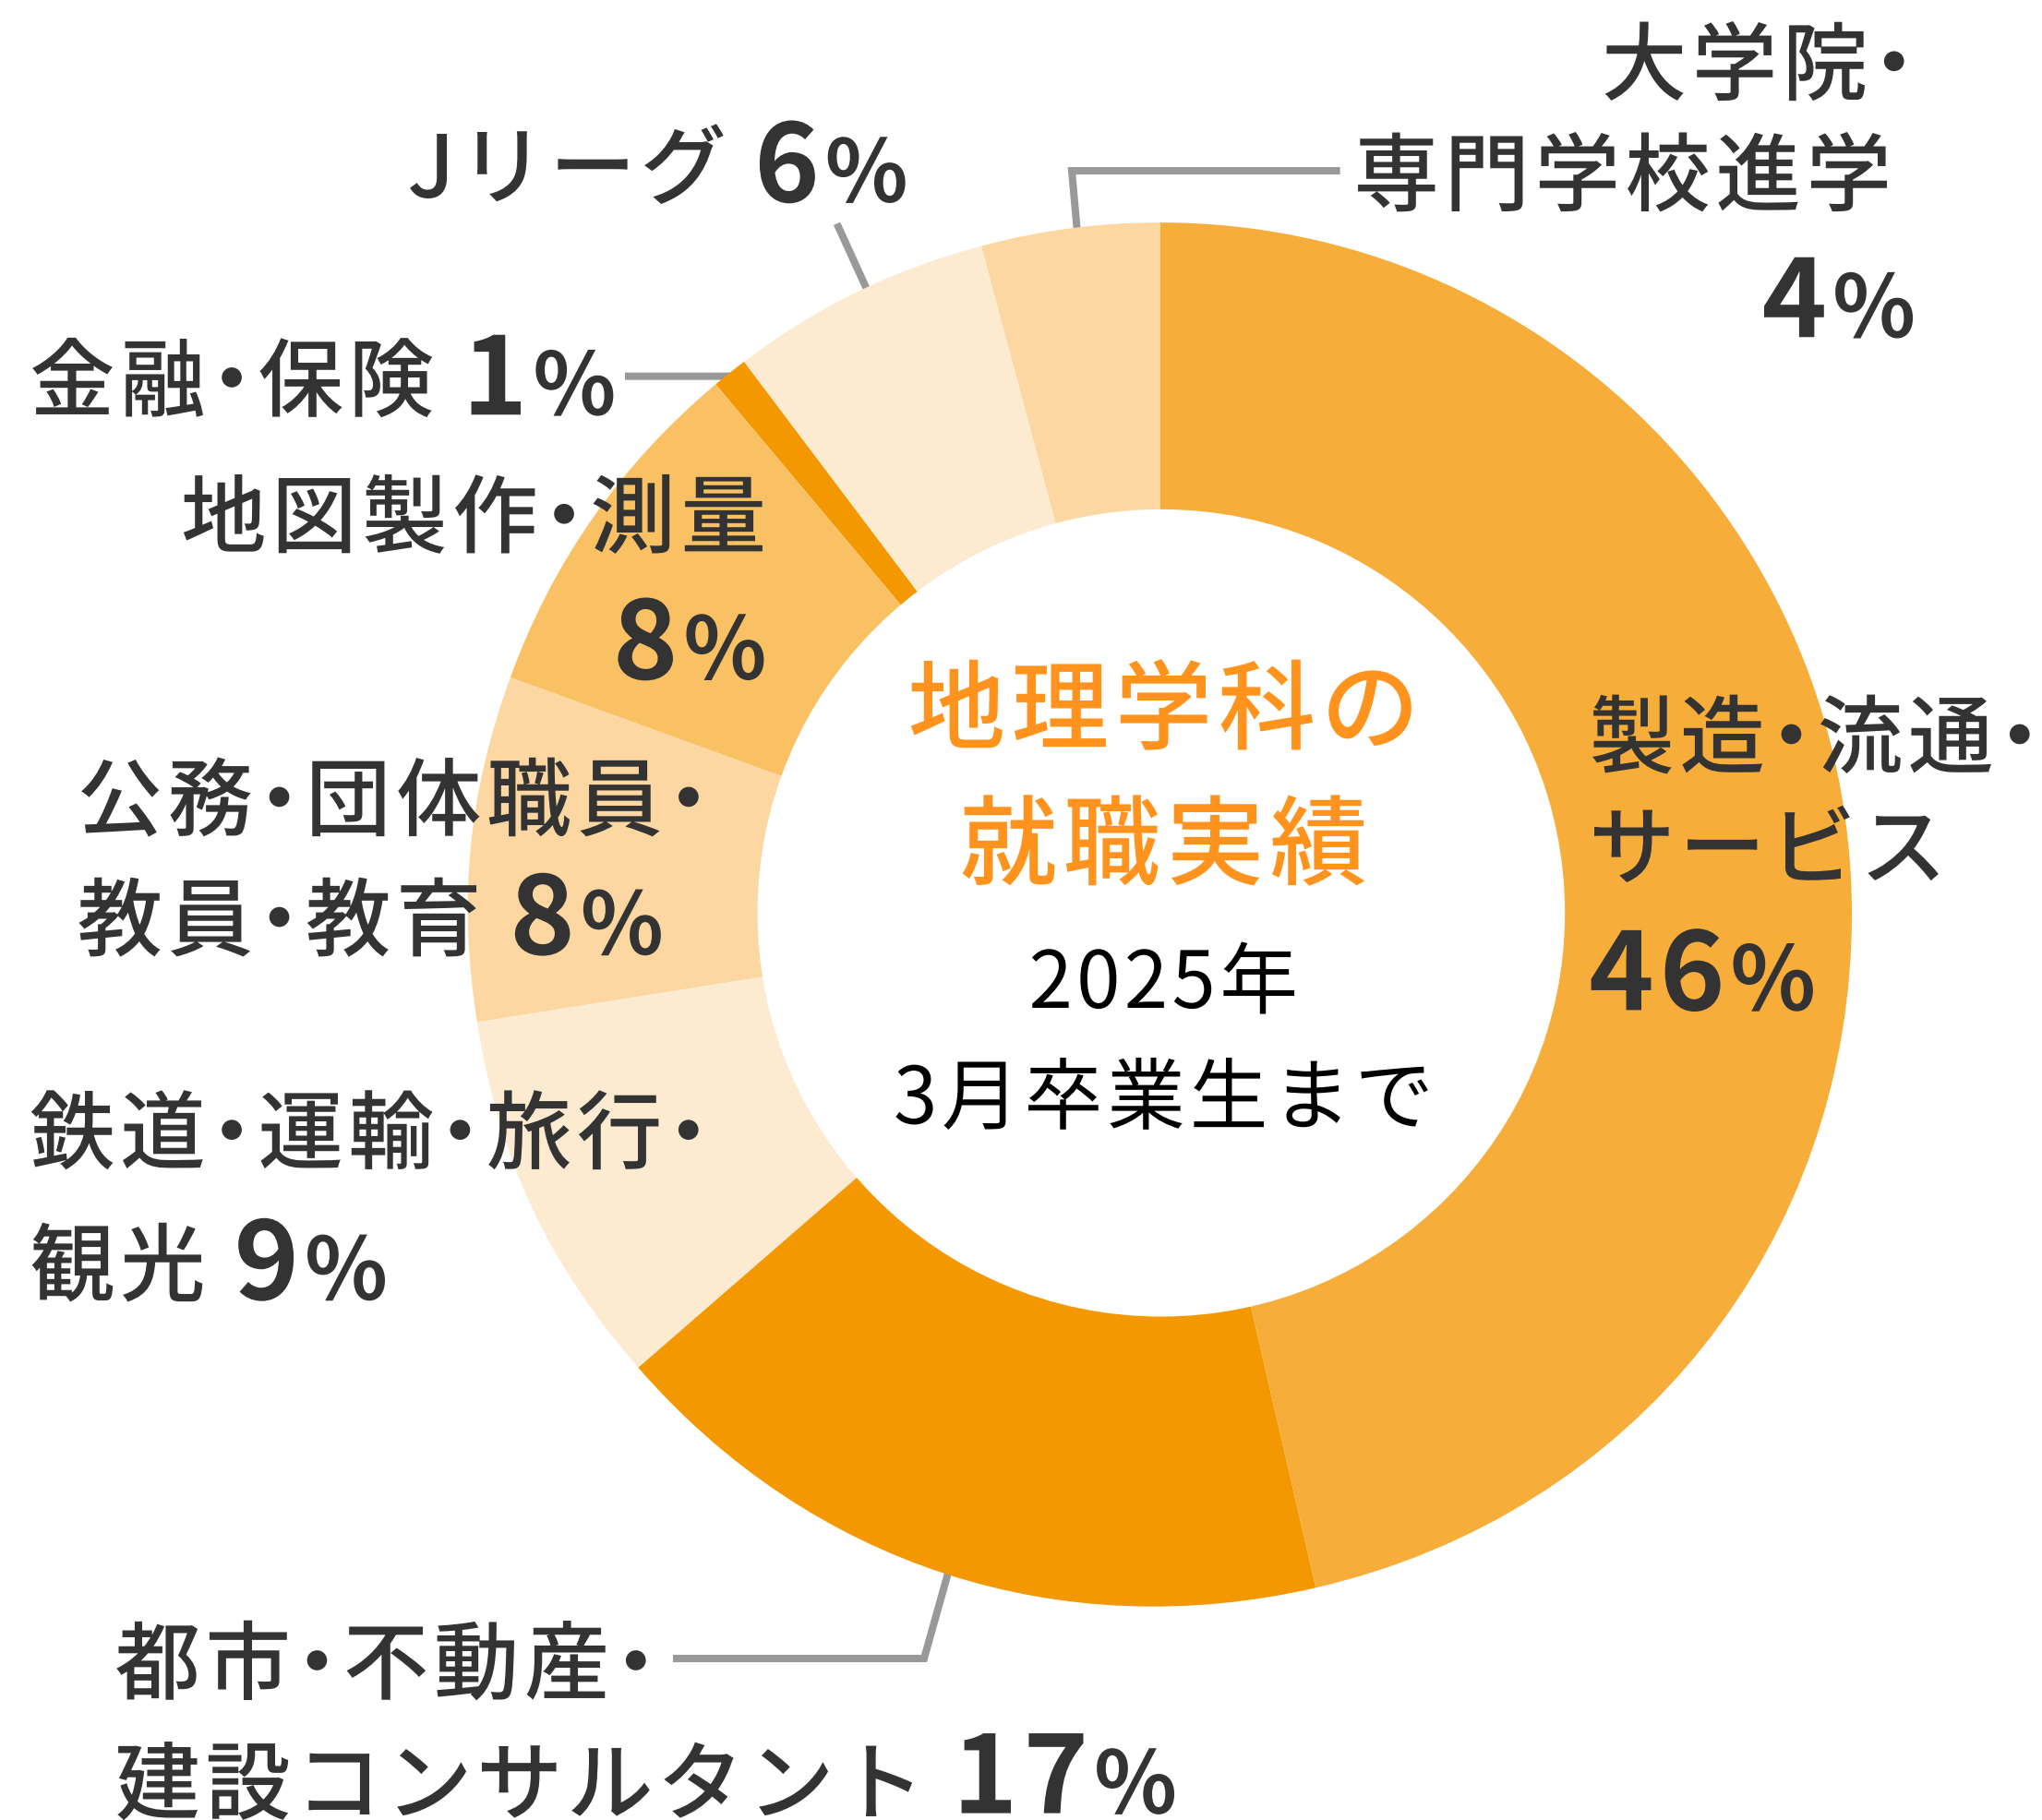

地理学科 卒業後の進路 (過去3年間実績)

地図製作・測量 ▶ ゼンリンデータコム／朝日航洋／アジア航測／パスコ／大輝／国際航業／ビック測量 等

都市・不動産・建設コンサルタント ▶ 積水ハウス／一条工務店／穴吹ハウジングサービス／東電用地／環境総合研究所／東京不動産管理／日本都市整備／昭和／大成ジオテック 等

鉄道・運輸・旅行・観光 ▶ JR北海道／JR東日本／JR西日本／JR貨物／東京メトロ／秩父鉄道／近江鉄道／NEXCO／羽田空港サービス／ANAエアポートサービス／神奈川中央交通／国際自動車／日本交通／阪急交通社／日の丸交通 等

金融・保険 ▶ 第四北越銀行／青和信用組合 等

製造・流通・サービス ▶ 三菱製鋼／セブン-イレブン・ジャパン／日本マクドナルド／くら寿司／マルエツ／サミット／ノジマ／ヤマダホールディングス／ニトリ／クスリのアオキ／ブリヂストンタイヤサービス／トヨペット／アルパインマーケティング／東京カートグラフィック／東京ガスネットワーク／日本海ガス／ソラーレホテルズアンドリゾーツ／応用光研／関水金属／農業協同組合(各地)／生活協同組合(各地) 等

公共・団体職員・教員・教育 ▶ 埼玉県庁／千葉県庁／熊谷市役所／川崎市役所／東大和市役所／香取市役所／みどり市役所／朝日村役場などの各県市区町村役場／公立高等学校教諭／公立中学校教諭／私立高等学校教諭(各地)／水資源機構 等

大学院進学 ▶ 立正大学大学院／筑波大学大学院／上越教育大学大学院／早稲田大学大学院／立教大学大学院／立命館大学大学院 等