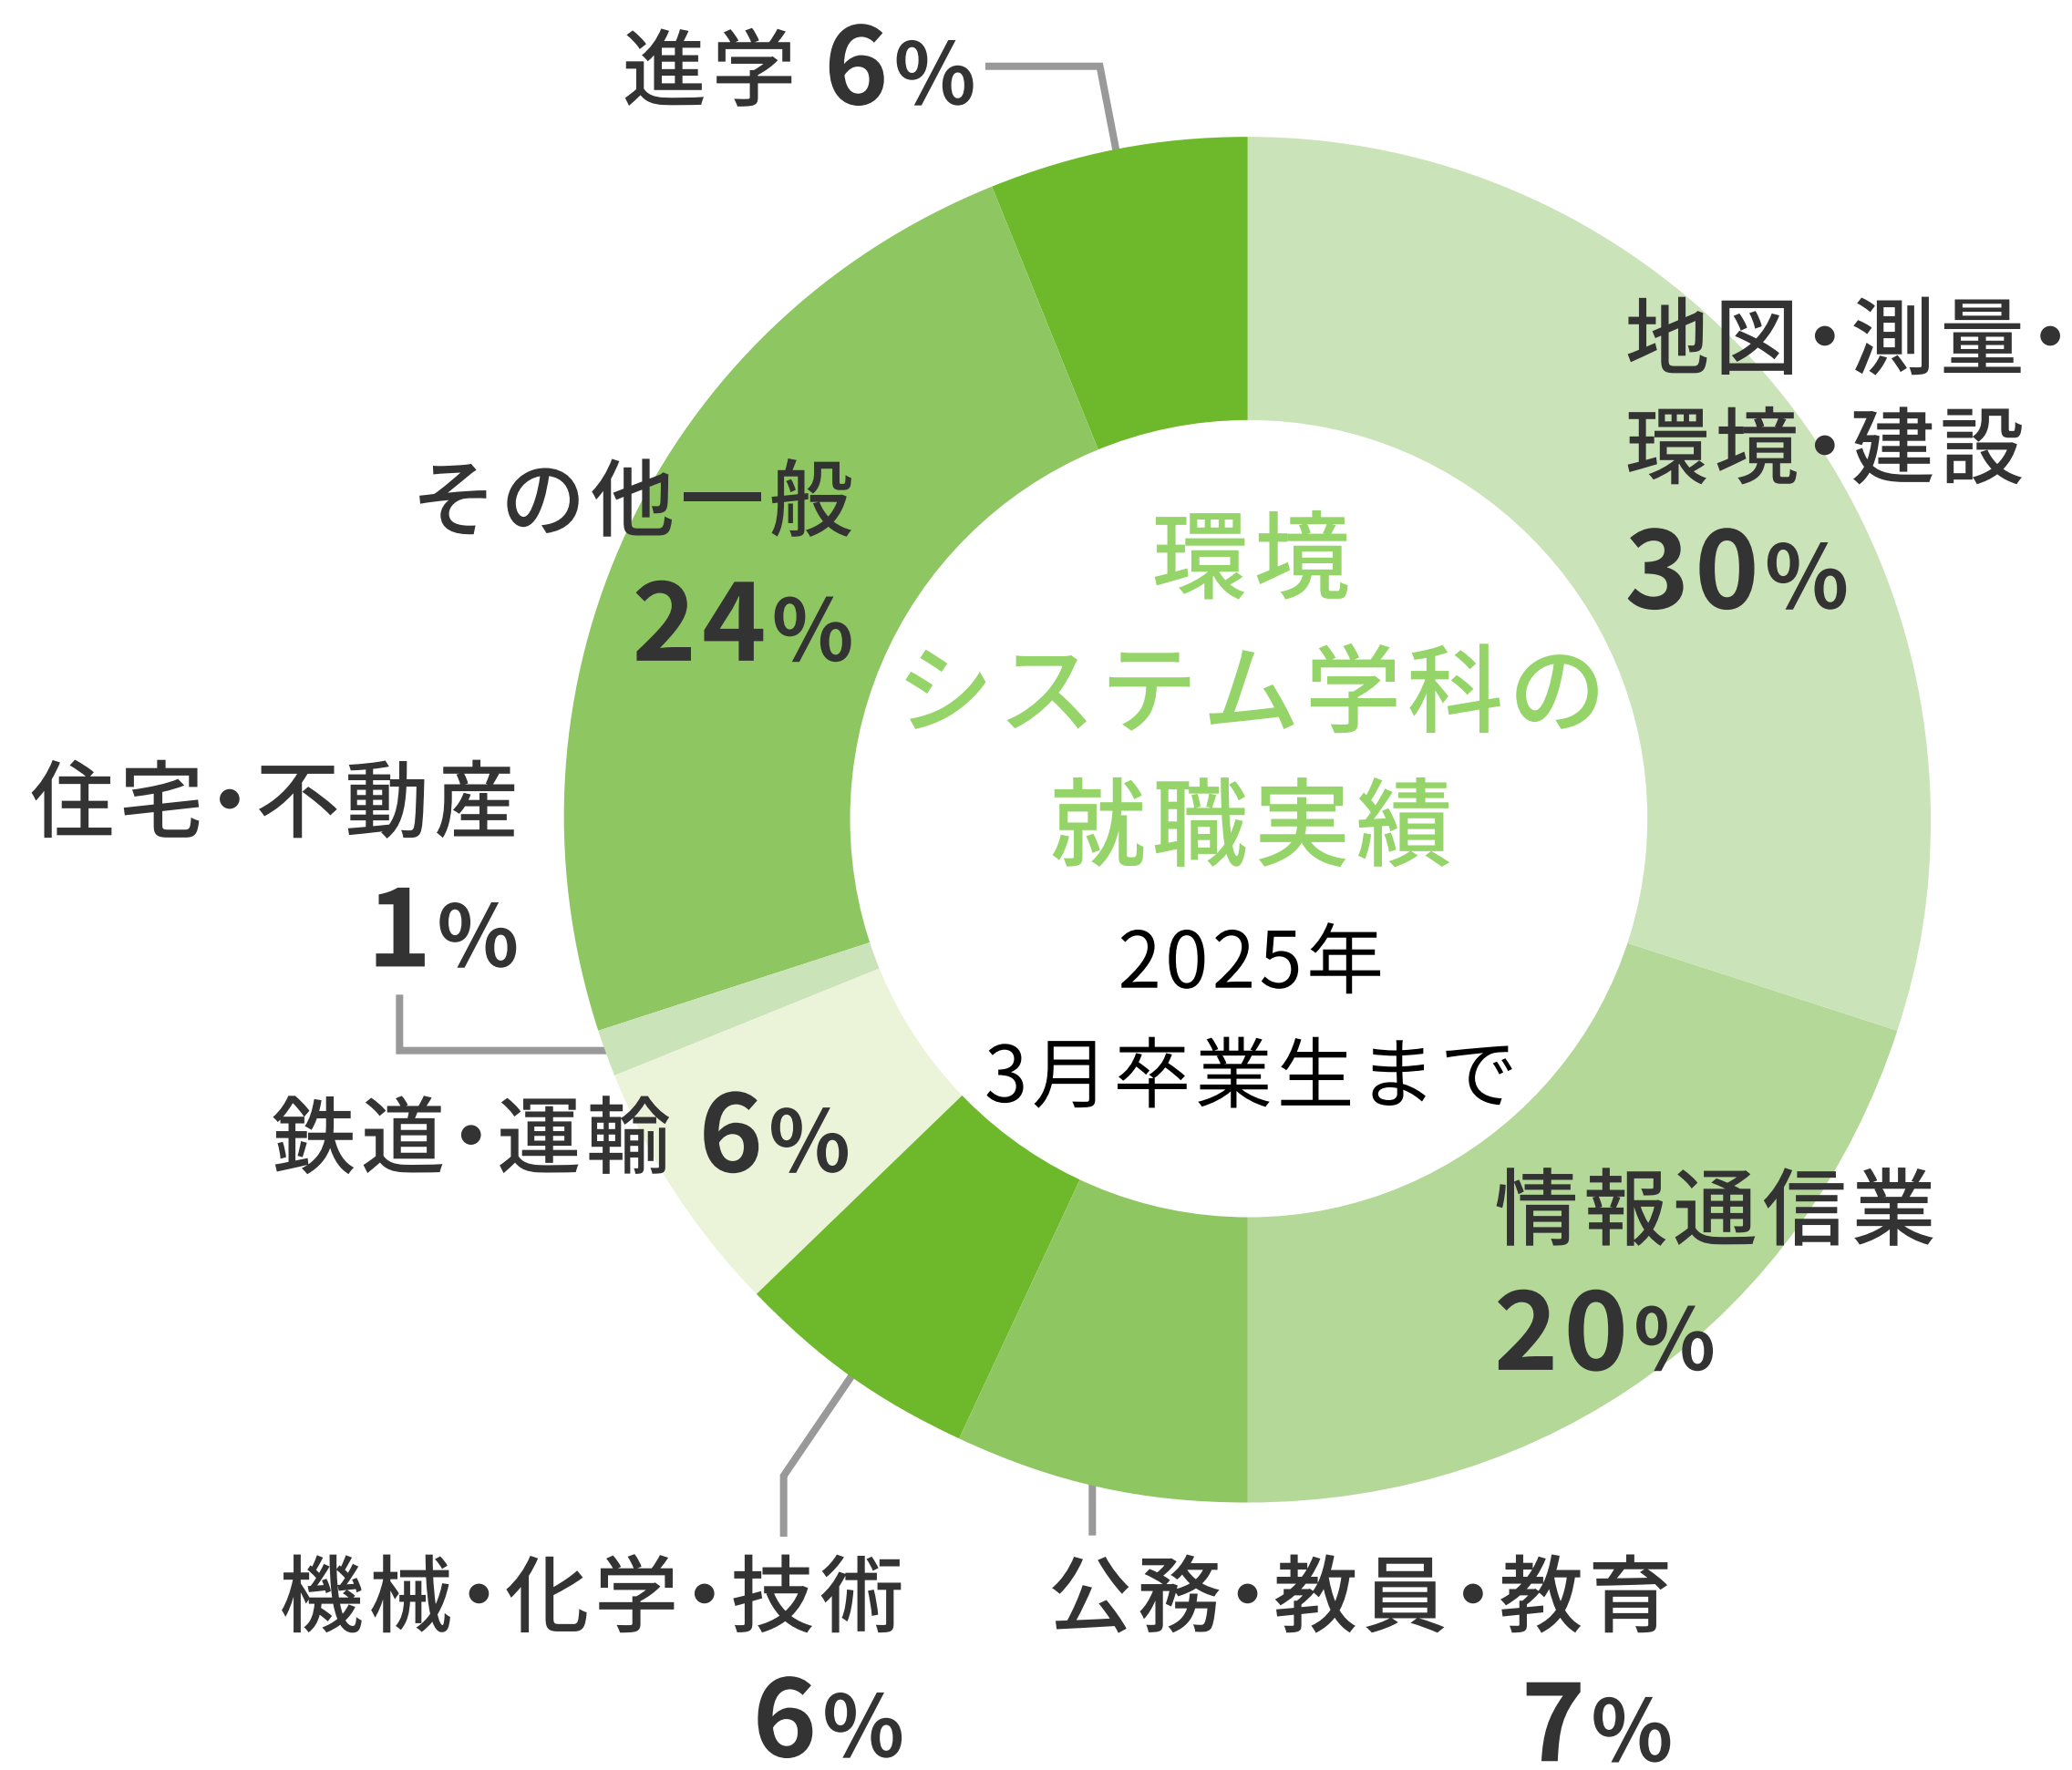

【大学で取得可能】

- 教員免許状(中学・高校「理科」)
- 博物館学芸員
- 測量士補
- GIS 学術士
- 自然再生士補 など

【取得に有利】

- 気象予報士※(2017年以降で6名合格)
- 二等無人航空機操縦士※
- 環境管理士
- ITパスポート
- 基本情報処理技術者
- 生物分類技能検定 など

※バックアップ講座あり！

環境システム学科 卒業後の進路(過去3年間実績)

地図・測量・環境・建設 ▶ 日本気象協会／国際航業／パスコ／アジア航測／水資源機構／日さく／応用地質／総合環境分析／レグミンアグリサービス／竹内製作所／東芝テック／東京ソイルリサーチ／環境総合研究所／日本衛生／国土防災技術／旭工榮／日本水工コンサルタント／東日本地所 等