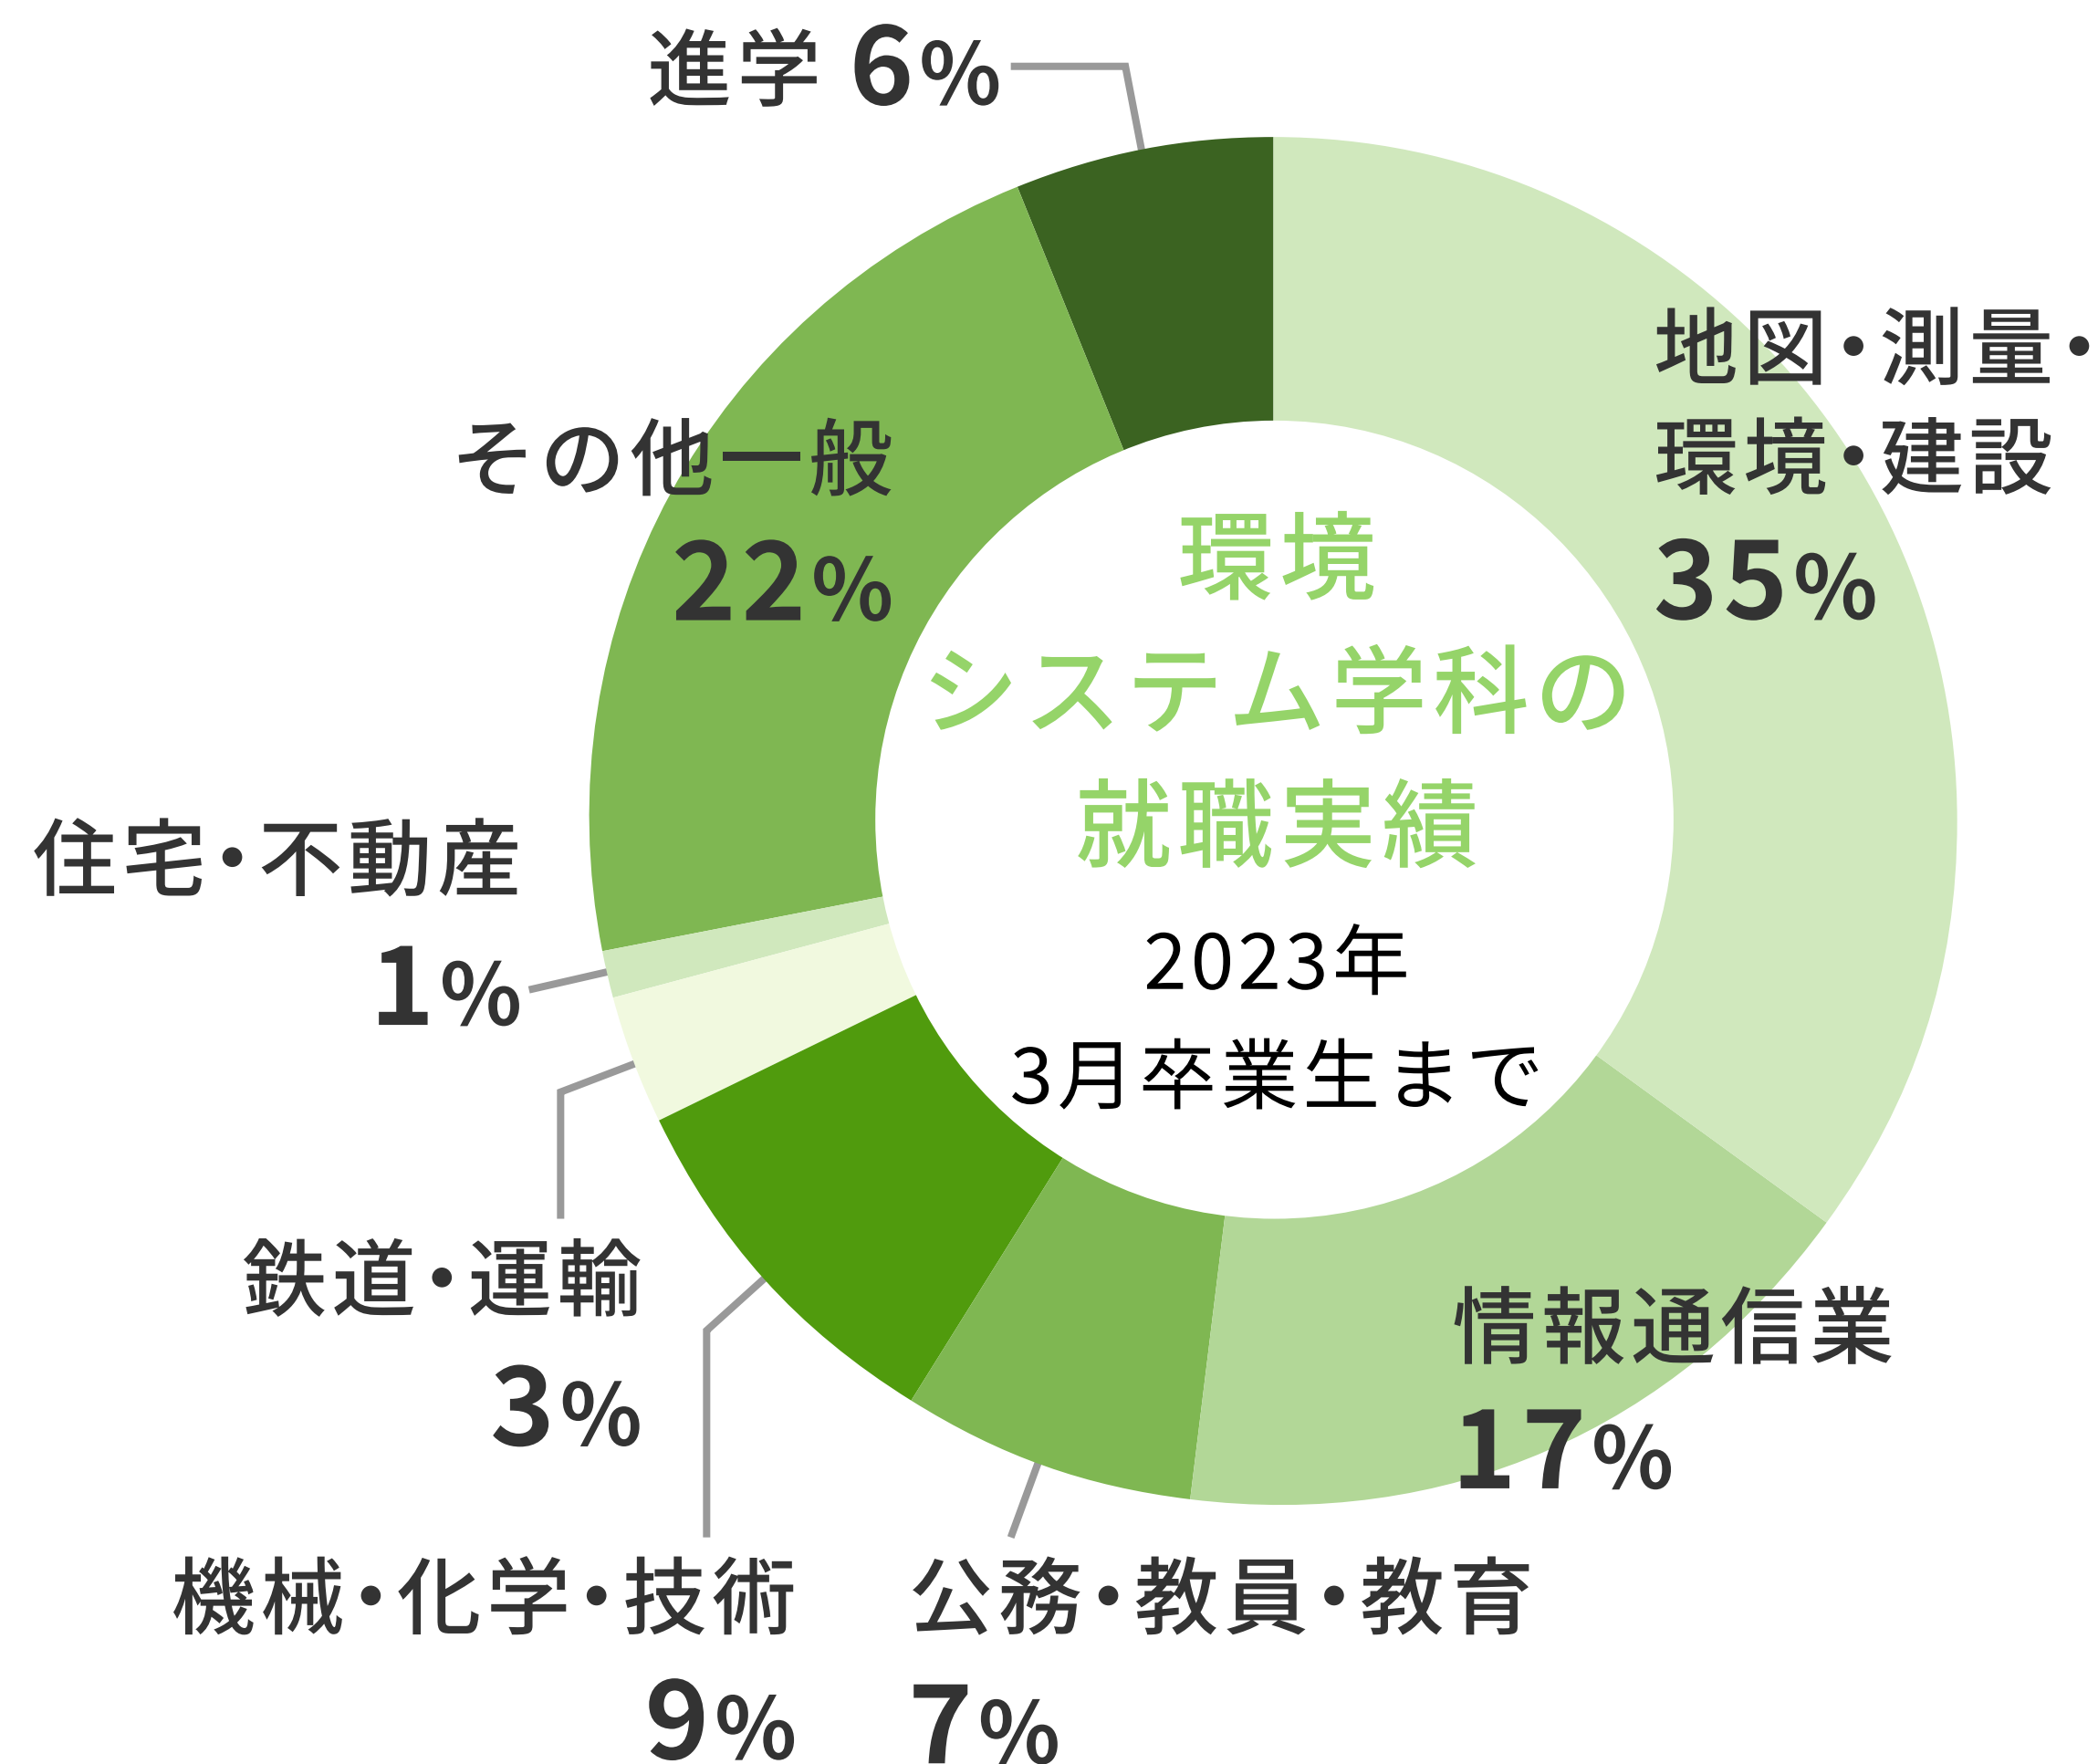

環境システム学科 卒業後の進路(過去3年間実績)

- **地図・測量・環境・建設** ▶ 日本気象協会／川崎地質／共同エンジニアリング／中日本ハイウェイ・エンジニアリング東京／アサノ大成基礎エンジニアリング／新日本環境調査／国際航業／朝日航洋／環境コントロールセンター／トーコー地質／埼玉県環境検査研究協会／日さく／アジア航測／応用地質／アルプス技研 等
- **情報通信業** ▶ エヌ・ティ・ティ・システム開発／富士ソフト／ジャパン・コンピュータ・テクノロジー／博報堂DYアイ・オー／福島情報処理センター／パスコ／NECソリューションイノベータ 等
- **公務・教員・教育** ▶ 熊谷市／千葉市／相模原市／つくばみらい市／毛呂山町／沖縄県教育委員会／鹿児島県教育委員会／千葉県教育委員会／境町立境第一中学校／埼玉県警察／水資源機構 等
- **機械・化学・技術** ▶ ウイルテック／日京テクノス／日本環境クリアー／前澤エンジニアリングサービス／ホーチキ／富士薬品／日清化成／東京ガスネットワーク 等
- **鉄道・運輸** ▶ JR東日本ステーションサービス／JR東日本ビルテック／日本交通／三菱倉庫 等
- **一般** ▶ 和光ケミカル／ヤオコー／東武ストア／マミーマート／スーパーバリュー／三井物産ビジネスパートナーズ／ビックカメラ／カレント自動車 等
- **進学** ▶ 立正大学大学院／東京大学大学院／東北大学大学院／北海道大学大学院理学院／総合研究大学院大学 等