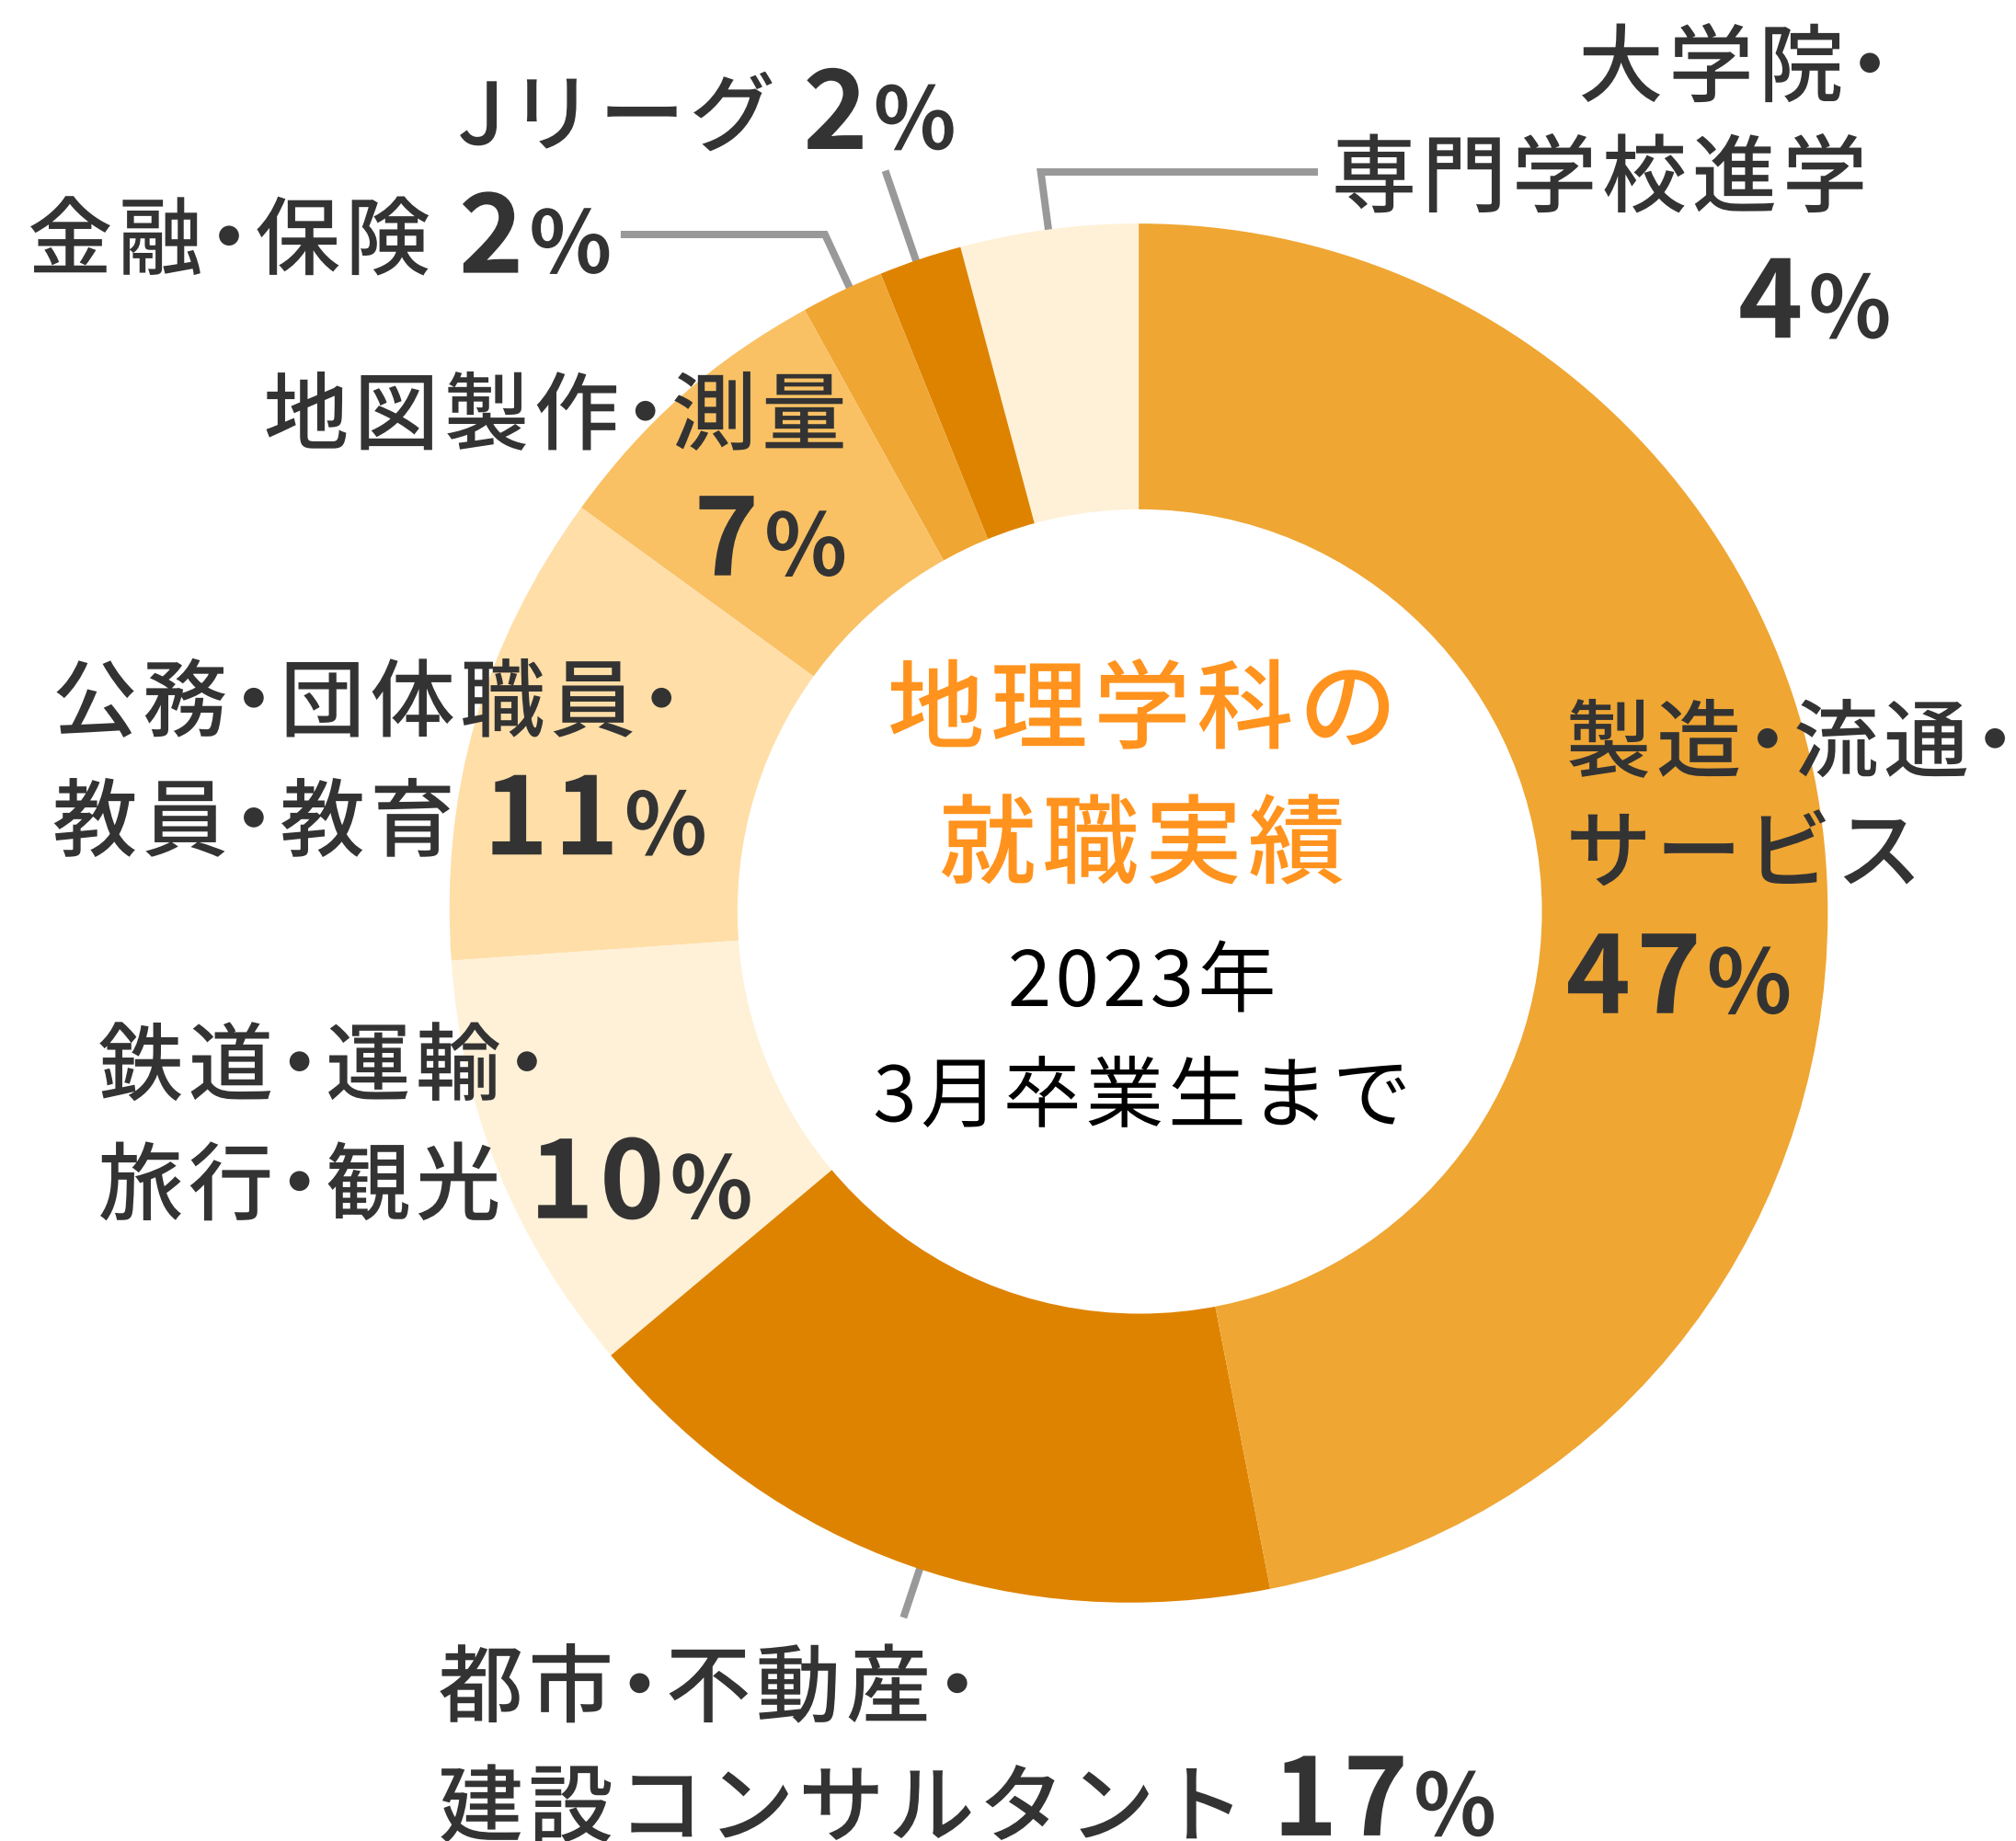

地理学科 卒業後の進路 (過去3年間実績)

地図製作・測量 ▶ ゼンリン／朝日航洋／アジア航測／パスコ／大輝／ESRIジャパン／ビック測量／国際航業 等

都市・不動産・建設コンサルタント ▶ 日立ビルシステムエンジニアリング／東京日商エステム／GA technologies／明和地所／リビングライフ／アーキビルド／応用地質／東京技工／八洲開発／森エンジニアリング／基礎地盤コンサルタンツ／アップル／東電用地／一条工務店／日本ハウズイング／大和ハウジング／大東建託／オフィスバンク／日本空調サービス 等

鉄道・運輸・旅行・観光 ▶ JR北海道／JR東日本／秩父鉄道／東京臨海高速鉄道／羽田空港サービス／はとバス／神奈川中央交通／川崎鶴見臨港バス／帝産観光バス／国際自動車／日本交通／三和交通／全日本空輸／日本運輸／いすゞライネックス／ヒューテックノオリン 等

金融・保険 ▶ 第四北越銀行／佐野信用金庫／但馬信用金庫／富山県農業共済組合 等

製造・流通・サービス ▶ 博報堂プロダクツ／NTTデータシステム技術／セブン&アイ・クリエイトリンク／ノジマ／ヤマダホールディングス／ニトリ／コーナン商事／エン・ジャパン／ウォルマート・ジャパン・ホールディングス／ヤオコー／マルエツ／オーケー／Aコープ東日本／富士薬品／アパホテル／星野リゾート・マネジメント／農業協同組合(各地) 等

公共・団体職員・教員・教育 ▶ 青森県庁／千葉県庁／熊谷市役所／草加市役所／川崎市役所／東大和市役所／佐世保市役所 などの各県市区町村役場／警視庁／県警(各地)／自衛隊／北海道公立高等学校教諭／新潟県公立中学校教諭 等

大学院進学 ▶ 立正大学大学院／埼玉大学大学院 等